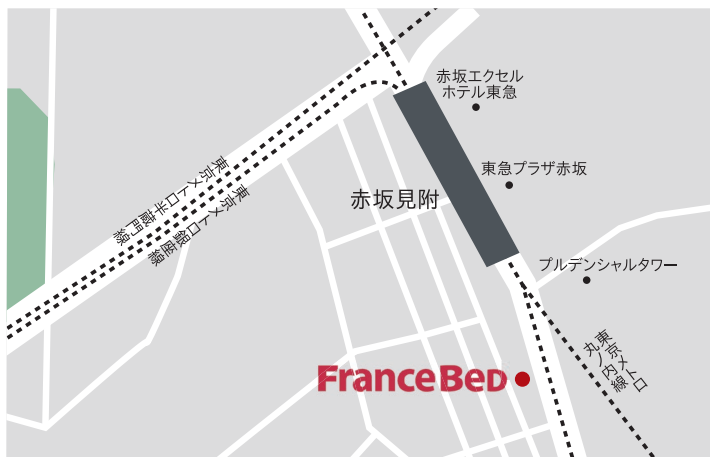

MANAS

マルイチセーリング 東京ショールーム

〒150-0022 東京都渋谷区恵比寿南3-5-7 デジタルゲートビル 3F
Tel.03-5725-8078
OPEN 10:00 - 19:00 CLOSE 火曜日・水曜日
<https://www.maruichi1950.jp/showroom/>

MARUICHI

赤坂エリア

BED

フランスベッド 赤坂ショールーム
 〒107-0052 東京都港区赤坂3-3-5 住友生命山王ビル 1階
 Tel.03-5573-9300
 OPEN 10:00 - 18:00 CLOSE 水曜日(年末年始・夏季休暇は不定期)
<https://www.francebed.co.jp>