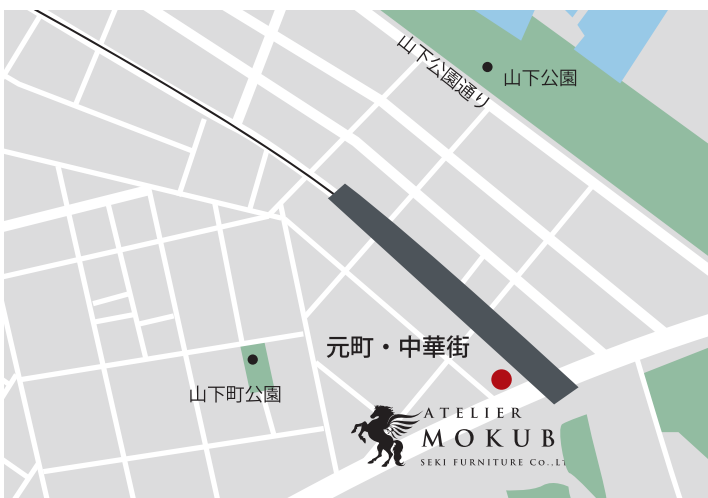

アクタス みなとみらい店

〒220-0012 神奈川県横浜市西区みなとみらい3-5-1 MARK IS みなとみらい 1F
Tel.045-650-8781
OPEN 平日10:00 - 20:00 土日祝・祝前日10:00 - 21:00
<https://www.actus-interior.com/shop/minatomirai/>

FranceBed フランスベッド 横浜ショールーム

〒220-0012 神奈川県横浜市西区みなとみらい4-4-5 横浜アイマークプレイス 1F
Tel.045-226-5700
OPEN 10:00 - 18:00 CLOSE 水曜日、夏季休暇、年末年始
<https://www.francebed.co.jp>

KASHIWA 柏木工 横浜

〒220-8104 神奈川県横浜市西区みなとみらい2-2-1 ランドマークプラザ 4階
Tel.045-264-4480
OPEN 11:00 - 20:00 CLOSE 第2・4水曜日
<https://www.kashiwa.gr.jp>

アトリエ木馬 横浜ギャラリー

ATelier MOKUBA SEKI FURNITURE CO., LTD.
〒231-0023 神奈川県横浜市中区山下町87-3 ロンジンリユースタワー 1F
Tel.045-211-4175
OPEN 11:00 - 19:00 CLOSE 毎週火曜日(祝日を除く)、年末年始
<https://mokuba.co.jp/gallery/yokohama/>

横浜港北エリア

ランド オブ マスターウォール 横浜

〒224-0032 神奈川県横浜市都筑区茅ヶ崎中央6-1 サウスウッド 2F
Tel.0120-041-419
OPEN 11:00 - 19:00 CLOSE 不定休(年末年始・他臨時休業有り)
<https://www.masterwal.jp>

Masterwal

RUG

ボー・デコール 横浜店

〒224-0001 神奈川県横浜市都筑区中川1丁目18-11 栄ビル 1F
Tel.045-914-7718
OPEN 10:30 - 18:00 CLOSE 水曜日(祝日の場合は営業)
<https://lohas-rug.com>