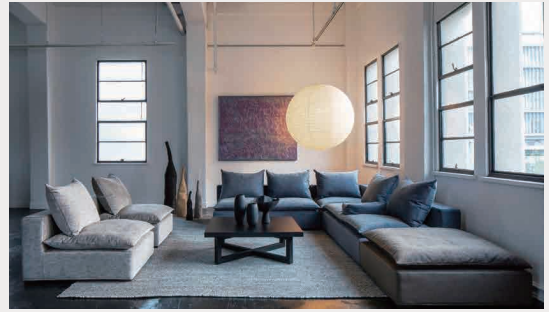

REAL Style

リアルスタイル 青山店
〒150-0002 東京都渋谷区渋谷2-1-13 2F
Tel.03-6450-6972
OPEN 11:00 - 18:00 CLOSE 水曜日
<https://www.real-style.jp>