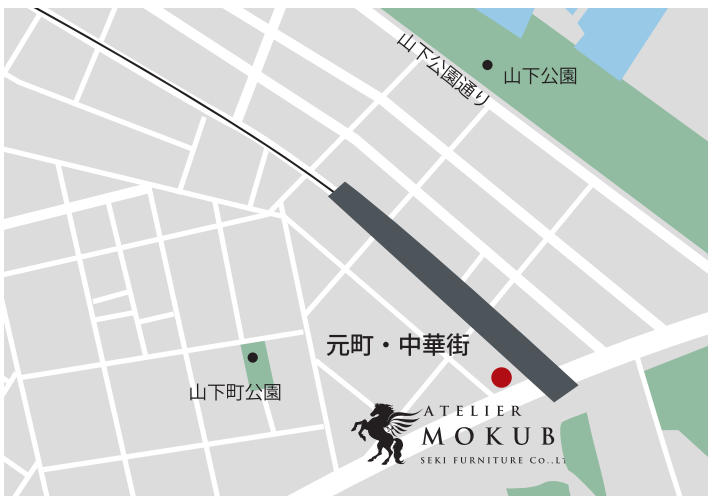

アクタス 横浜店

〒221-0056 神奈川県横浜市神奈川区金港町1-10 横浜ベイクォーター 5F
Tel.045-440-5100
OPEN 11:00 - 20:00
<https://www.actus-interior.com/shop/yokohama/>

アクタス みなとみらい店

〒220-0012 神奈川県横浜市西区みなとみらい3-5-1 MARK IS みなとみらい 1F
Tel.045-650-8781
OPEN 平日10:00 - 20:00 土日祝・祝前日10:00 - 21:00
<https://www.actus-interior.com/shop/minatomirai/>

FranceBed フランスベッド 横浜ショールーム

〒220-0012 神奈川県横浜市西区みなとみらい4-4-5 横浜アイマークプレイス 1F
Tel.045-226-5700
OPEN 10:00 - 18:00 CLOSE 水曜日、夏季休暇、年末年始
<https://www.francebed.co.jp>

KASHIWA 柏木工 横浜

〒220-8104 神奈川県横浜市西区みなとみらい2-2-1 ランドマークプラザ 4階
Tel.045-264-4480
OPEN 11:00 - 20:00 CLOSE 第2・4水曜日
<https://www.kashiwa.gr.jp>