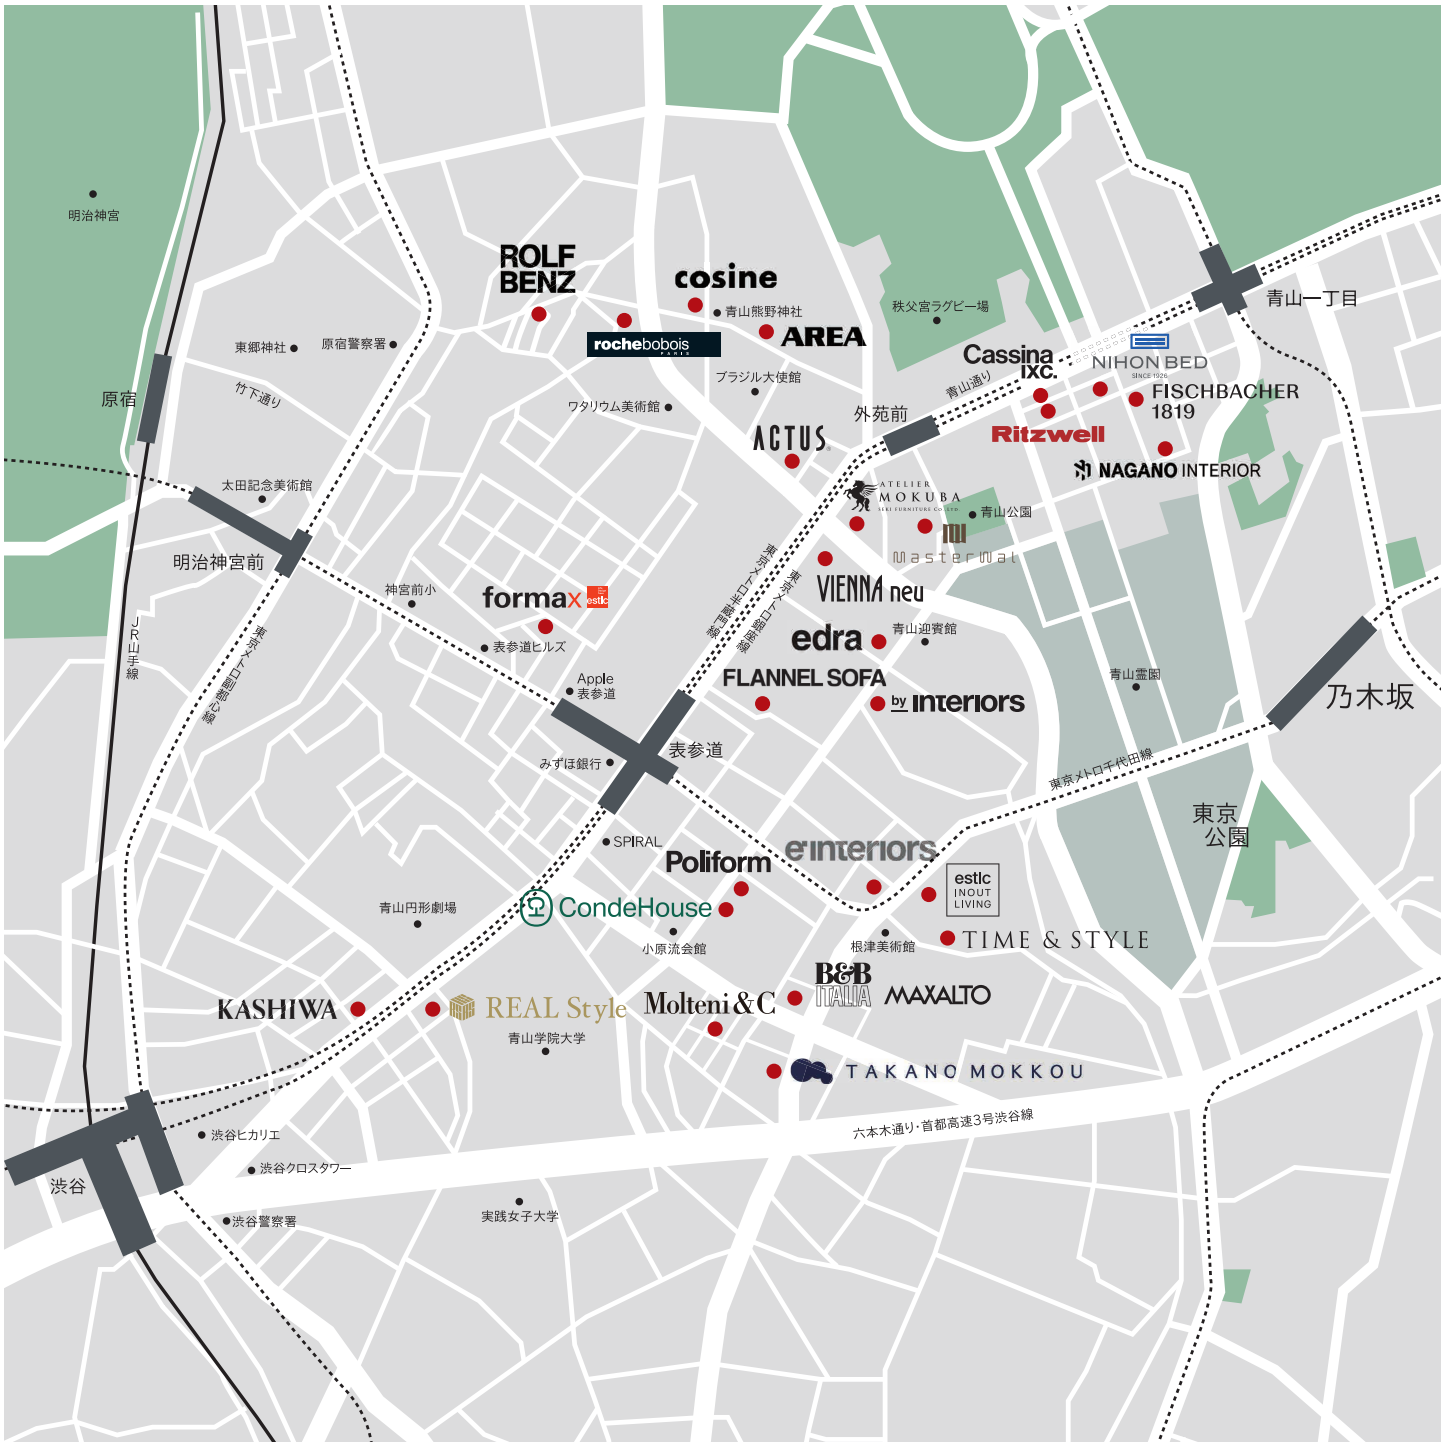

青山・表参道エリア

ACTUS

アクタス 青山店
〒107-0061 東京都港区北青山2-12-28 1F
Tel.03-5771-3591
OPEN 11:00 - 19:00 CLOSE 不定休
<https://www.actus-interior.com/shop/aoyama/>